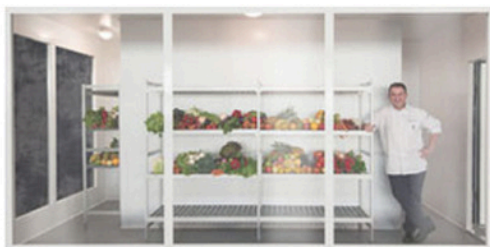

RETAILPROJECT

IDEE E SOLUZIONI CHE MIGLIORANO LA SHOPPING EXPERIENCE

MISA by EPTA, LA FOOD SAFETY È SERVITA

Misa è il brand **Epta** specializzato nella produzione di celle frigorifere commerciali ed industriali per il settore Ho.Re.Ca. e Retail...